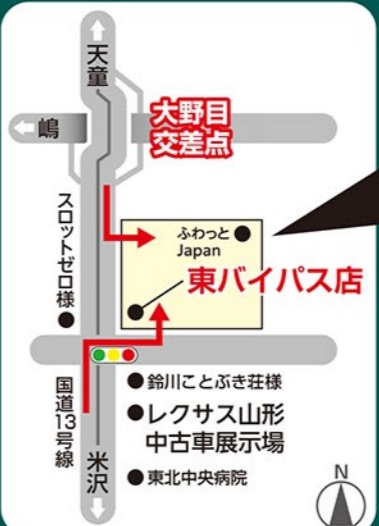

ICカードご利用時、通常価格より

平日 40% OFF

※休日でも通常価格より20%OFF

家族みんなで
行ってみよう!

大好評!山形トヨペット
「LINEマイカー登録」

とっても便利、LINEで定期
点検や車検の予約が完結!

※タイヤ交換(冬・夏・夏・冬)のみのご予約はLINEでは
お受けできません。ご予約は直接店舗へご連絡をお願い
します。※詳しくはスタッフまでお問い合わせください。

POINT
1

お電話不要
だから気軽に
楽ちん!

POINT
2

24時間いつでも
入庫予約 OK!

POINT
3

車検・定期点検
案内をLINEで
お知らせ!

▼登録はコチラから

こちらからもご登録いただけます。不明点はスタッフまで! > LINEの「友だち追加」→「検索」→ID「@y-toyopet」で検索

スタッフ一同、お客様のお越しを
心よりお待ちしております!

山形トヨペット
東バイパス店
の敷地内!

大野目交差点から
南に1km

〈住所〉山形市上山家町
字下宿760番地1

☎023-623-3535

月々楽々!山形トヨペットおすすめコンパクトカー

ROOMY
ルーミー カスタムG
[1.0L-FF-5人乗り] 車両本体価格2,118,600円(税込)
メーカーオプション[ブラックマイカメタリック(X07)]+パールホワイト(W24) [X99]77,000円(税込)は車両本体価格に含まれておりません。